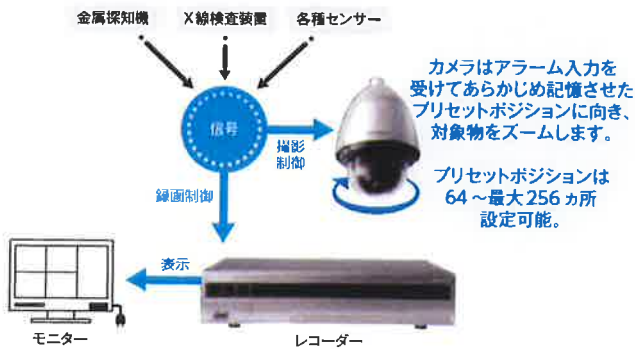

入退室管理との連携で部外者の入室を制限

入退室履歴から映像をすばやく確認可能。

食材の衛生・安全管理

工程でのトラブルの検証

製品のトレーサビリティ確保

パナソニックにお任せください

アイプロスマートHDカメラの特長

HD・フルHDの高解像度画像で広範囲を撮影

HDは従来VGA解像度の4倍、フルHDは約7倍の解像度。より広い画角を同じ解像度で撮影できます。また、同じ画角なら、ズームした場合でもより鮮明に対象が確認できます。

高解像・高フレームレートでもデータ量を抑制するVIQS機能

高解像・高フレームレートでの録画では、データ量が増大しますが、画角内で高解像で確認したいエリアを最大8ヶ所まで*指定し、それ以外は低解像にできるので、データ量を抑えることが可能です。

VIQS：指定エリア画質可変機能 (Variable Image Quality on Specified area)

*指定エリア数はカメラにより異なります。

アラーム連動でトラブルが起こった「その時」を記録

生産設備や検査機器と連動してカメラ、レコーダーを制御します。

照度差の大きい場所でも視認性確保

外光による照度差が大きい場所でも、ダイナミックレンジ133 dBの顔連動スーパーダイナミック機能で人物の顔はクリアに、暗いところも明るいと見やすい画質に調整します。出入りする人物の特定に役立ちます。