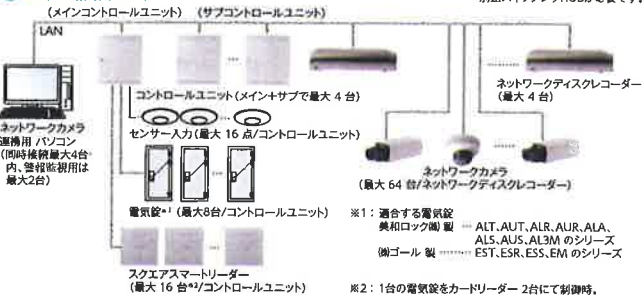

増設ユニット追加で大容量化

WJ-NV300 WJ-ND400K

別売りの増設ユニット：WJ-HDE400の追加で、HDD容量を増やすことができます。(別売りハードディスクユニットが必要です)

ネットワーク2ポート運用

WJ-NV300 WJ-ND400K

ネットワークポートが2つあるため、カメラ用と社内の基幹ネットワーク用とに使い分けることができます。セキュリティ対策にもなるほか、別棟の事務所からの監視や本社集中遠隔監視などにご利用いただけます。

入退室管理デイリPLUS

デイリPLUS

デイリPLUSは、最大32扉までの人の出入りをコントロールし、入退室履歴とカメラ映像を連動させ、事件・事故への対策力向上を支援します。施工設定もPCのWebブラウザから簡単にできます。

●対応レコーダー(下記は現行品のみ)

- WJ-ND400K (Ver.4.21以降)
- WJ-NV250シリーズ (Ver1.00以降)
- WJ-NV300シリーズ (Ver1.02以降)
- WJ-HD616K/716K (Ver2.06以降)

●システム構成イメージ

●デイリPLUSラインアップ

品番	品名	備考	本体希望小売価格(税抜)
BM-EA530	メインコントロールユニット		540,000円
BM-EA531	サブコントロールユニット		390,000円
BM-EA590	入出力拡張モジュール	サブコントロールユニット(BM-EA531)専用オプション	45,000円
BM-EA510	スクエアスマートリーダー用本体		105,000円
BM-EA5112W	スクエアスマートリーダー用パネル	警戒付・白(屋内)	13,000円
BM-EA5122W	スクエアスマートリーダー用パネル	デンキキー・警戒付・白(屋内)	47,000円
BM-EA5112S	スクエアスマートリーダー用パネル	警戒付・シルバー(屋内・屋側)	35,000円
BM-EA5122S	スクエアスマートリーダー用パネル	デンキキー・警戒付・シルバー(屋内・屋側)	69,000円
EKA3851	非接触ICカード	FeliCa*タイプ・標準デザイン	2,800円/枚