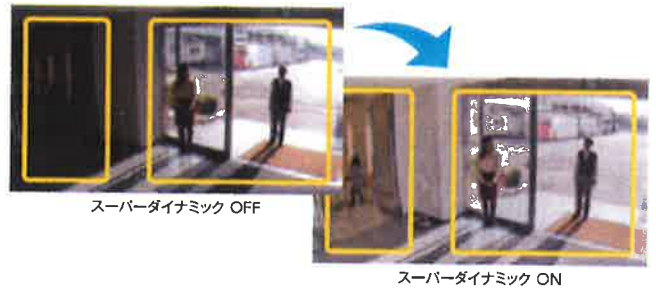

VIQS：指定エリア画質可変機能 (Variable Image Quality on Specified area)

*指定エリア数はカメラにより異なります。

アラーム連動でトラブルが起こった「その時」を記録

生産設備や検査機器と連動してカメラ、レコーダーを制御します。

照度差の大きい場所でも視認性確保

外光による照度差が大きい場所でも、ダイナミックレンジ133 dBの顔連動スーパーダイナミック機能で人物の顔はクリアに、暗いところも明るいと見やすい画質に調整します。出入りする人物の特定に役立ちます。