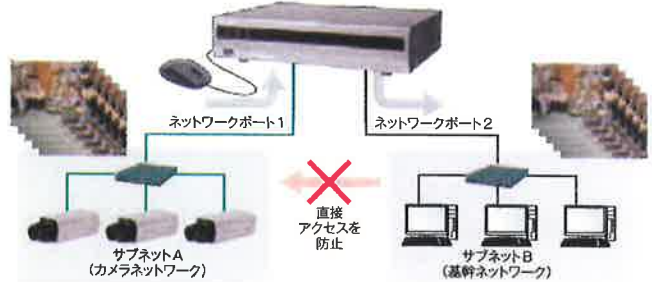

PCレスで簡単操作

WJ-NV250 WJ-NV300

WJ-NV250/300シリーズは、レコーダーにHDMIモニターを接続し、付属のマウスで操作。直感的なGUIで簡単に操作可能です。

多様な画面構成と2モニター活用で監視をサポート

WJ-NV250 WJ-NV300

メインモニターをフルにカメラ映像表示に利用でき、様々なパターンで表示が可能。また、サブモニターはBNC端子とHDMI端子で接続でき、シーケンスも多様です。それぞれの特徴を活かして効率的な監視が可能です。

増設ユニット追加で大容量化

WJ-NV300 WJ-ND400K

別売りの増設ユニット：WJ-HDE400の追加で、HDD容量を増やすことができます。(別売りハードディスクユニットが必要です)

ネットワーク2ポート運用

WJ-NV300 WJ-ND400K

ネットワークポートが2つあるため、カメラ用と社内の基幹ネットワーク用とに使い分けることができます。セキュリティ対策にもなるほか、別棟の事務所からの監視や本社集中遠隔監視などにご利用いただけます。

入退室管理デイリPLUS

デイリPLUS

デイリPLUSは、最大32扉までの人の出入りをコントロールし、入退室履歴とカメラ映像を連動させ、事件・事故への対策力向上を支援します。施工設定もPCのWebブラウザから簡単にできます。

●対応レコーダー(下記は現行品のみ)

- WJ-ND400K (Ver.4.21以降)
- WJ-NV250シリーズ (Ver1.00以降)
- WJ-NV300シリーズ (Ver1.02以降)
- WJ-HD616K/716K (Ver2.06以降)

●システム構成イメージ

●デイリPLUSラインアップ

品番	品名	備考	本体希望小売価格(税抜)
BM-EA530	メインコントロールユニット		540,000円
BM-EA531	サブコントロールユニット		390,000円
BM-EA590	入出力拡張モジュール	サブコントロールユニット(BM-EA531)専用オプション	45,000円
BM-EA510	スクエアスマートリーダー用本体		105,000円
BM-EA5112W	スクエアスマートリーダー用パネル	警戒付・白(屋内)	13,000円
BM-EA5122W	スクエアスマートリーダー用パネル	デンキキー・警戒付・白(屋内)	47,000円
BM-EA5112S	スクエアスマートリーダー用パネル	警戒付・シルバー(屋内・屋側)	35,000円
BM-EA5122S	スクエアスマートリーダー用パネル	デンキキー・警戒付・シルバー(屋内・屋側)	69,000円
EKA3851	非接触ICカード	FeliCa*タイプ・標準デザイン	2,800円/枚