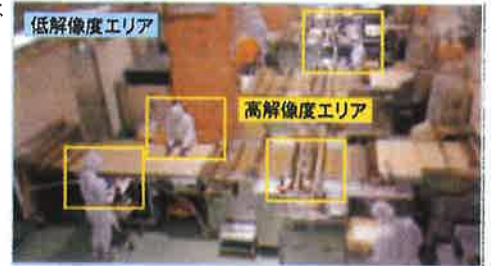

高解像・高フレームレートでもデータ量を抑制するVIQS機能

高解像・高フレームレートでの録画では、データ量が増大しますが、画角内で高解像で確認したいエリアを最大8ヶ所まで*指定し、それ以外は低解像にできるので、データ量を抑えることが可能です。

VIQS：指定エリア画質可変機能 (Variable Image Quality on Specified area)

*指定エリア数はカメラにより異なります。