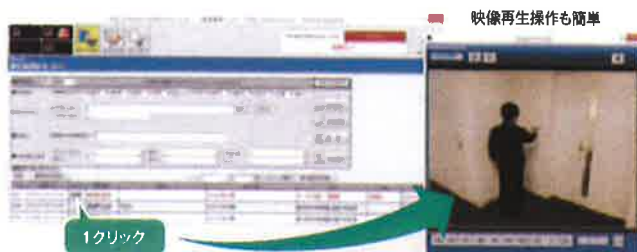

入退室管理デイリPLUS

デイリPLUS

デイリPLUSは、最大32扉までの人の出入りをコントロールし、入退室履歴とカメラ映像を連動させ、事件・事故への対策力向上を支援します。施工設定もPCのWebブラウザから簡単にできます。

●対応レコーダー(下記は現行品のみ)

- WJ-ND400K (Ver.4.21以降)
- WJ-NV250シリーズ (Ver1.00以降)
- WJ-NV300シリーズ (Ver1.02以降)
- WJ-HD616K/716K (Ver2.06以降)

●システム構成イメージ

●デイリPLUSラインアップ

品番	品名	備考	本体希望小売価格(税抜)
BM-EA530	メインコントロールユニット		540,000円
BM-EA531	サブコントロールユニット		390,000円
BM-EA590	入出力拡張モジュール	サブコントロールユニット(BM-EA531)専用オプション	45,000円
BM-EA510	スクエアスマートリーダー用本体		105,000円
BM-EA5112W	スクエアスマートリーダー用パネル	警戒付・白(屋内)	13,000円
BM-EA5122W	スクエアスマートリーダー用パネル	デンキキー・警戒付・白(屋内)	47,000円
BM-EA5112S	スクエアスマートリーダー用パネル	警戒付・シルバー(屋内・屋側)	35,000円
BM-EA5122S	スクエアスマートリーダー用パネル	デンキキー・警戒付・シルバー(屋内・屋側)	69,000円
EKA3851	非接触ICカード	FeliCa*タイプ・標準デザイン	2,800円/枚

※FeliCaはソニー株式会社の登録商標です。

入退室の履歴からその時のカメラ映像を即再生

管理PCから入退室履歴を検索し、1クリックで映像を再生できるので、何かあったときに迅速な対応が可能です。

簡単オペレーション。運用後の変更にも柔軟に対応

管理しやすい最大32扉構成、小型で設置場所を選ばないカードリーダーなどシンプルなシステム構成。登録者追加や長期未使用者のメンテナンスなど日々の管理も簡単です。

●カード未使用者検索機能