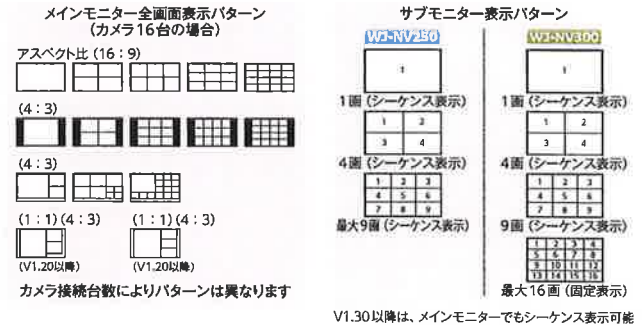

多様な画面構成と2モニター活用で監視をサポート

WJ-NV250 WJ-NV300

メインモニターをフルにカメラ映像表示に利用でき、様々なパターンで表示が可能。また、サブモニターはBNC端子とHDMI端子で接続でき、シーケンスも多様です。それぞれの特徴を活かして効率的な監視が可能です。